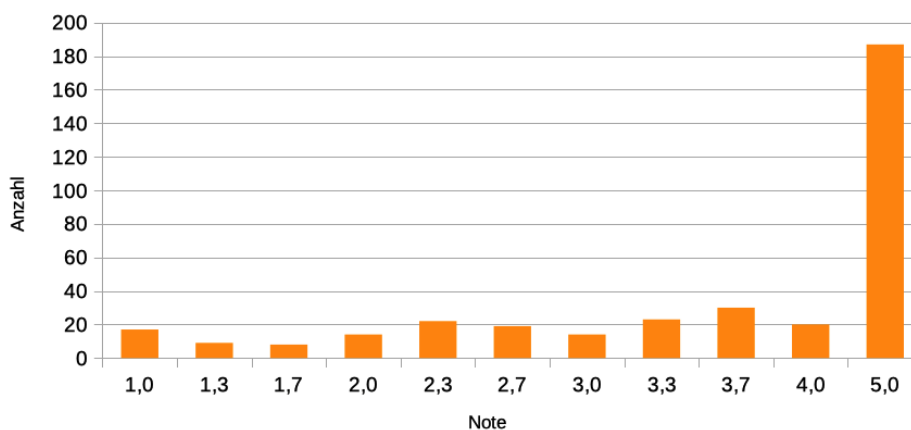

Ergebnisse der Hauptklausur Theoretische Grundlagen der Informatik Wintersemester 2018/2019

Die *erste Klausureinsicht* findet am Montag den 29. April von 14:00 bis 16:00 Uhr in Raum -101 im Informatikgebäude 50.34 statt. Die *zweite Klausureinsicht* findet am Dienstag den 30. April von 11:30 bis 13:30 Uhr in Raum -101 im Informatikgebäude 50.34 statt.

Wenn Sie beide Termine wahrnehmen können bitten wir Sie am Montag zu kommen, wenn Ihre Matrikelnummer gerade ist und am Dienstag zu kommen, wenn ihre Matrikelnummer ungerade ist.

Studenten die eine mündliche Nachprüfung antreten müssen melden sich bitte im Sekretariat (Raum 321, Informatikgebäude 50.34), um einen Termin für die mündliche Nachprüfung zu vereinbaren.

Notenverteilung mit Bonus Hauptklausur WS 18/19

Durchfallquote: 50,14%
nur Erstversuch: 44,03%
Notendurchschnitt: 3,9
nur Bestandene: 2,7

Nötige Punkte	Note (ohne Bonus)
47	1,0
44	1,3
41	1,7
38	2,0
35	2,3
32	2,7
29	3,0
26	3,3
23	3,7
20	4,0
0	5,0 = nicht bestanden