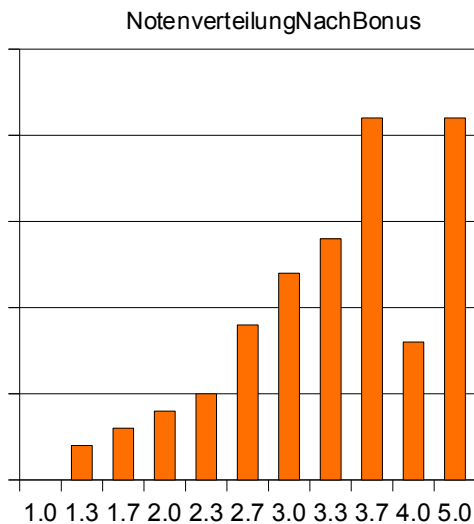

Klausurergebnisse Nachklausur TGI WS 2011/2012

5.0 = "nicht bestanden"

ID	Bonus	Note_mit_Bonus
1036		2.0
1048	JA	1.3
1112		3.7
1149		Rücktritt
1311	JA	1.7
1391		Rücktritt
1459		2.7
1479	JA	3.0
1546		Rücktritt
1581	JA	2.0
1609	JA	5.0
1753	JA	Rücktritt
1782		2.3
1880		Rücktritt
1971	JA	3.3
1999	JA	5.0
2089	JA	Rücktritt
2136		5.0
2137		Rücktritt
2203		Rücktritt
2238		3.3
2254	JA	3.0
2284		Rücktritt
2286		3.7
2399		3.3
2427		Rücktritt
2620		5.0
2637		3.7
2685	JA	2.3
2739	JA	3.3
2767	JA	2.7
2910	JA	3.3
2938		Rücktritt
2940	JA	2.3
2974		Rücktritt
2981		4.0
3016		5.0
3038		3.3
3088		3.7
3128	JA	3.0
3130		4.0
3330		Rücktritt
3389		5.0
3410	JA	3.7
3460		Rücktritt
3510	JA	3.3
3555	JA	2.0
3736		Rücktritt
4085	JA	5.0

Die Klausureinsicht findet am **Dienstag, den 24. April von 14:00 bis 15:30** und am **Donnerstag, den 26. April von 15:45 bis 17:30** jeweils im Raum -119 im Infobau 50.34 statt.

Bei Fragen zum Bonus wenden Sie sich bitte an Frau Schumm. Die Mailadresse finden Sie auf der Vorlesungshomepage.

Sheet1

4239		3.7
4297	JA	2.0
4401		Rücktritt
4420	JA	Rücktritt
4560		4.0
4624		Rücktritt
4640		Rücktritt
4724	JA	1.3
4795	JA	3.7
4807	JA	2.3
4839		3.7
4927		Rücktritt
4998		Rücktritt
5027		5.0
5097		4.0
5122		Rücktritt
5153	JA	2.7
5310	JA	3.7
5423		5.0
5478		3.7
5614		3.7
5617		3.7
5670		Rücktritt
5778		3.7
5885		5.0
5933		Rücktritt
6253		3.3
6372	JA	3.3
6375		2.7
6415	JA	3.3
6441		2.7
6522		Rücktritt
6537	JA	2.3
6554		Rücktritt
6554		3.0
6628	JA	5.0
6657	JA	Rücktritt
6979		3.7
6981		5.0
7064		Rücktritt
7133		5.0
7241	JA	2.7
7243		Rücktritt
7247	JA	Rücktritt
7247		3.7
7281		3.3
7546	JA	3.0
7790		4.0
7797	JA	3.3
7824		5.0
7850	JA	3.3
7860		3.0
7861		5.0
7890		5.0
7896		5.0